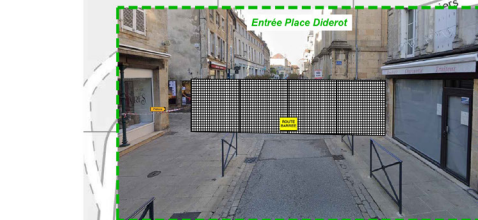

# Travaux Place Diderot

## Plan de circulation Intersection Grand Vie - Petit Vie FERMÉE

### Plan de circulation Intersection Grand Vie - Petit Vie FERMÉE

- Légende :
- Déviation pour les Véhicules Légers
  - Déviation pour les poids lourds en transit vers le Nord du Centre Historique
  - Circulation réservée uniquement à la livraison pour le Nord de la Rue Diderot, en marche arrière
  - Déviation pour les véhicules en livraison pour Place Diderot