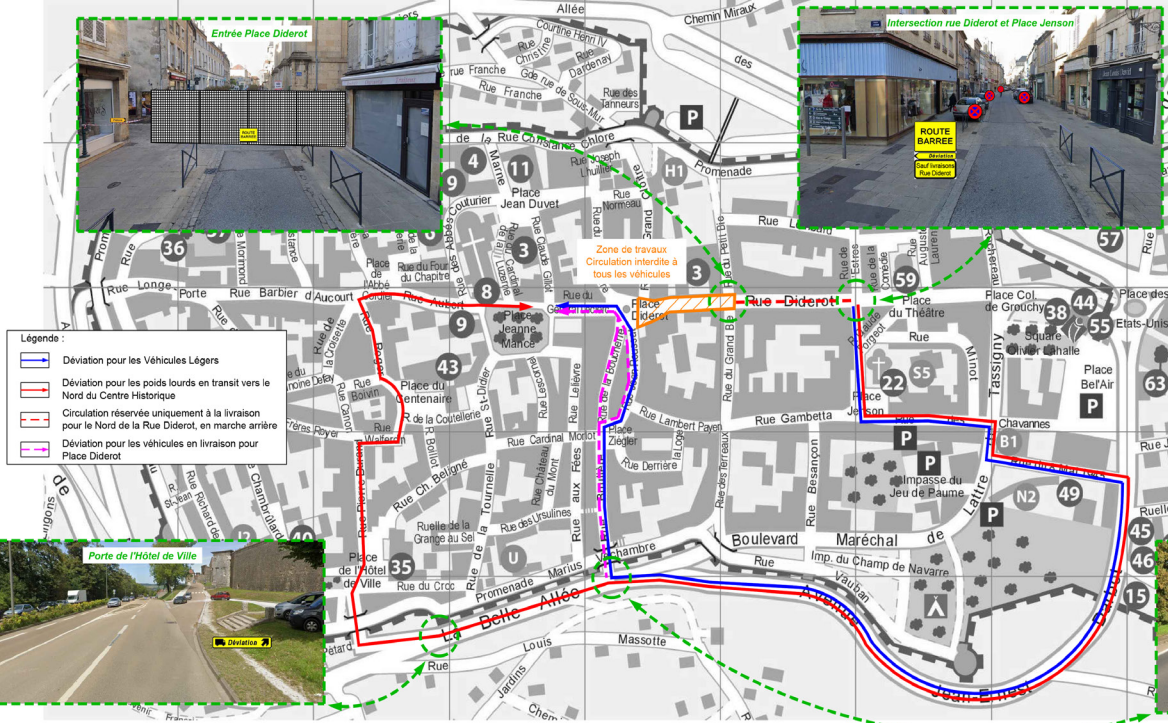

## Phase 1

## Plan de circulation Intersection Grand Vie - Petit Vie FERMÉE

### Plan de circulation Intersection Grand Vie - Petit Vie FERMÉE

- Légende :
- Déviation pour les Véhicules Légers
  - Déviation pour les poids lourds en transit vers le Nord du Centre Historique
  - Circulation réservée uniquement à la livraison pour le Nord de la Rue Diderot, en marche arrière
  - Déviation pour les véhicules en livraison pour Place Diderot

## Plan de circulation Intersection Grand Vie - Petit Vie OUVERTE