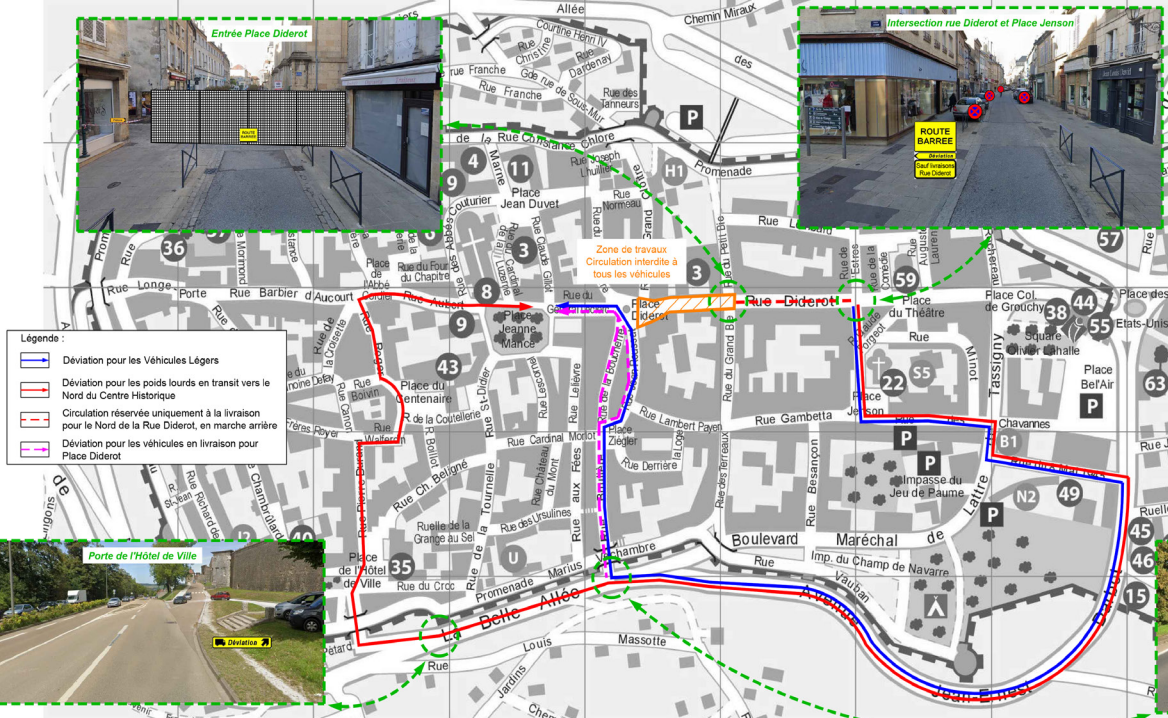

## Phase 1

## Plan de circulation Intersection Grand Vie - Petit Vie FERMÉE

### Plan de circulation Intersection Grand Vie - Petit Vie FERMÉE

- Légende :
- Déviation pour les Véhicules Légers
  - Déviation pour les poids lourds en transit vers le Nord du Centre Historique
  - Circulation réservée uniquement à la livraison pour le Nord de la Rue Diderot, en marche arrière
  - Déviation pour les véhicules en livraison pour Place Diderot

## Plan de circulation Intersection Grand Vie - Petit Vie OUVERTE