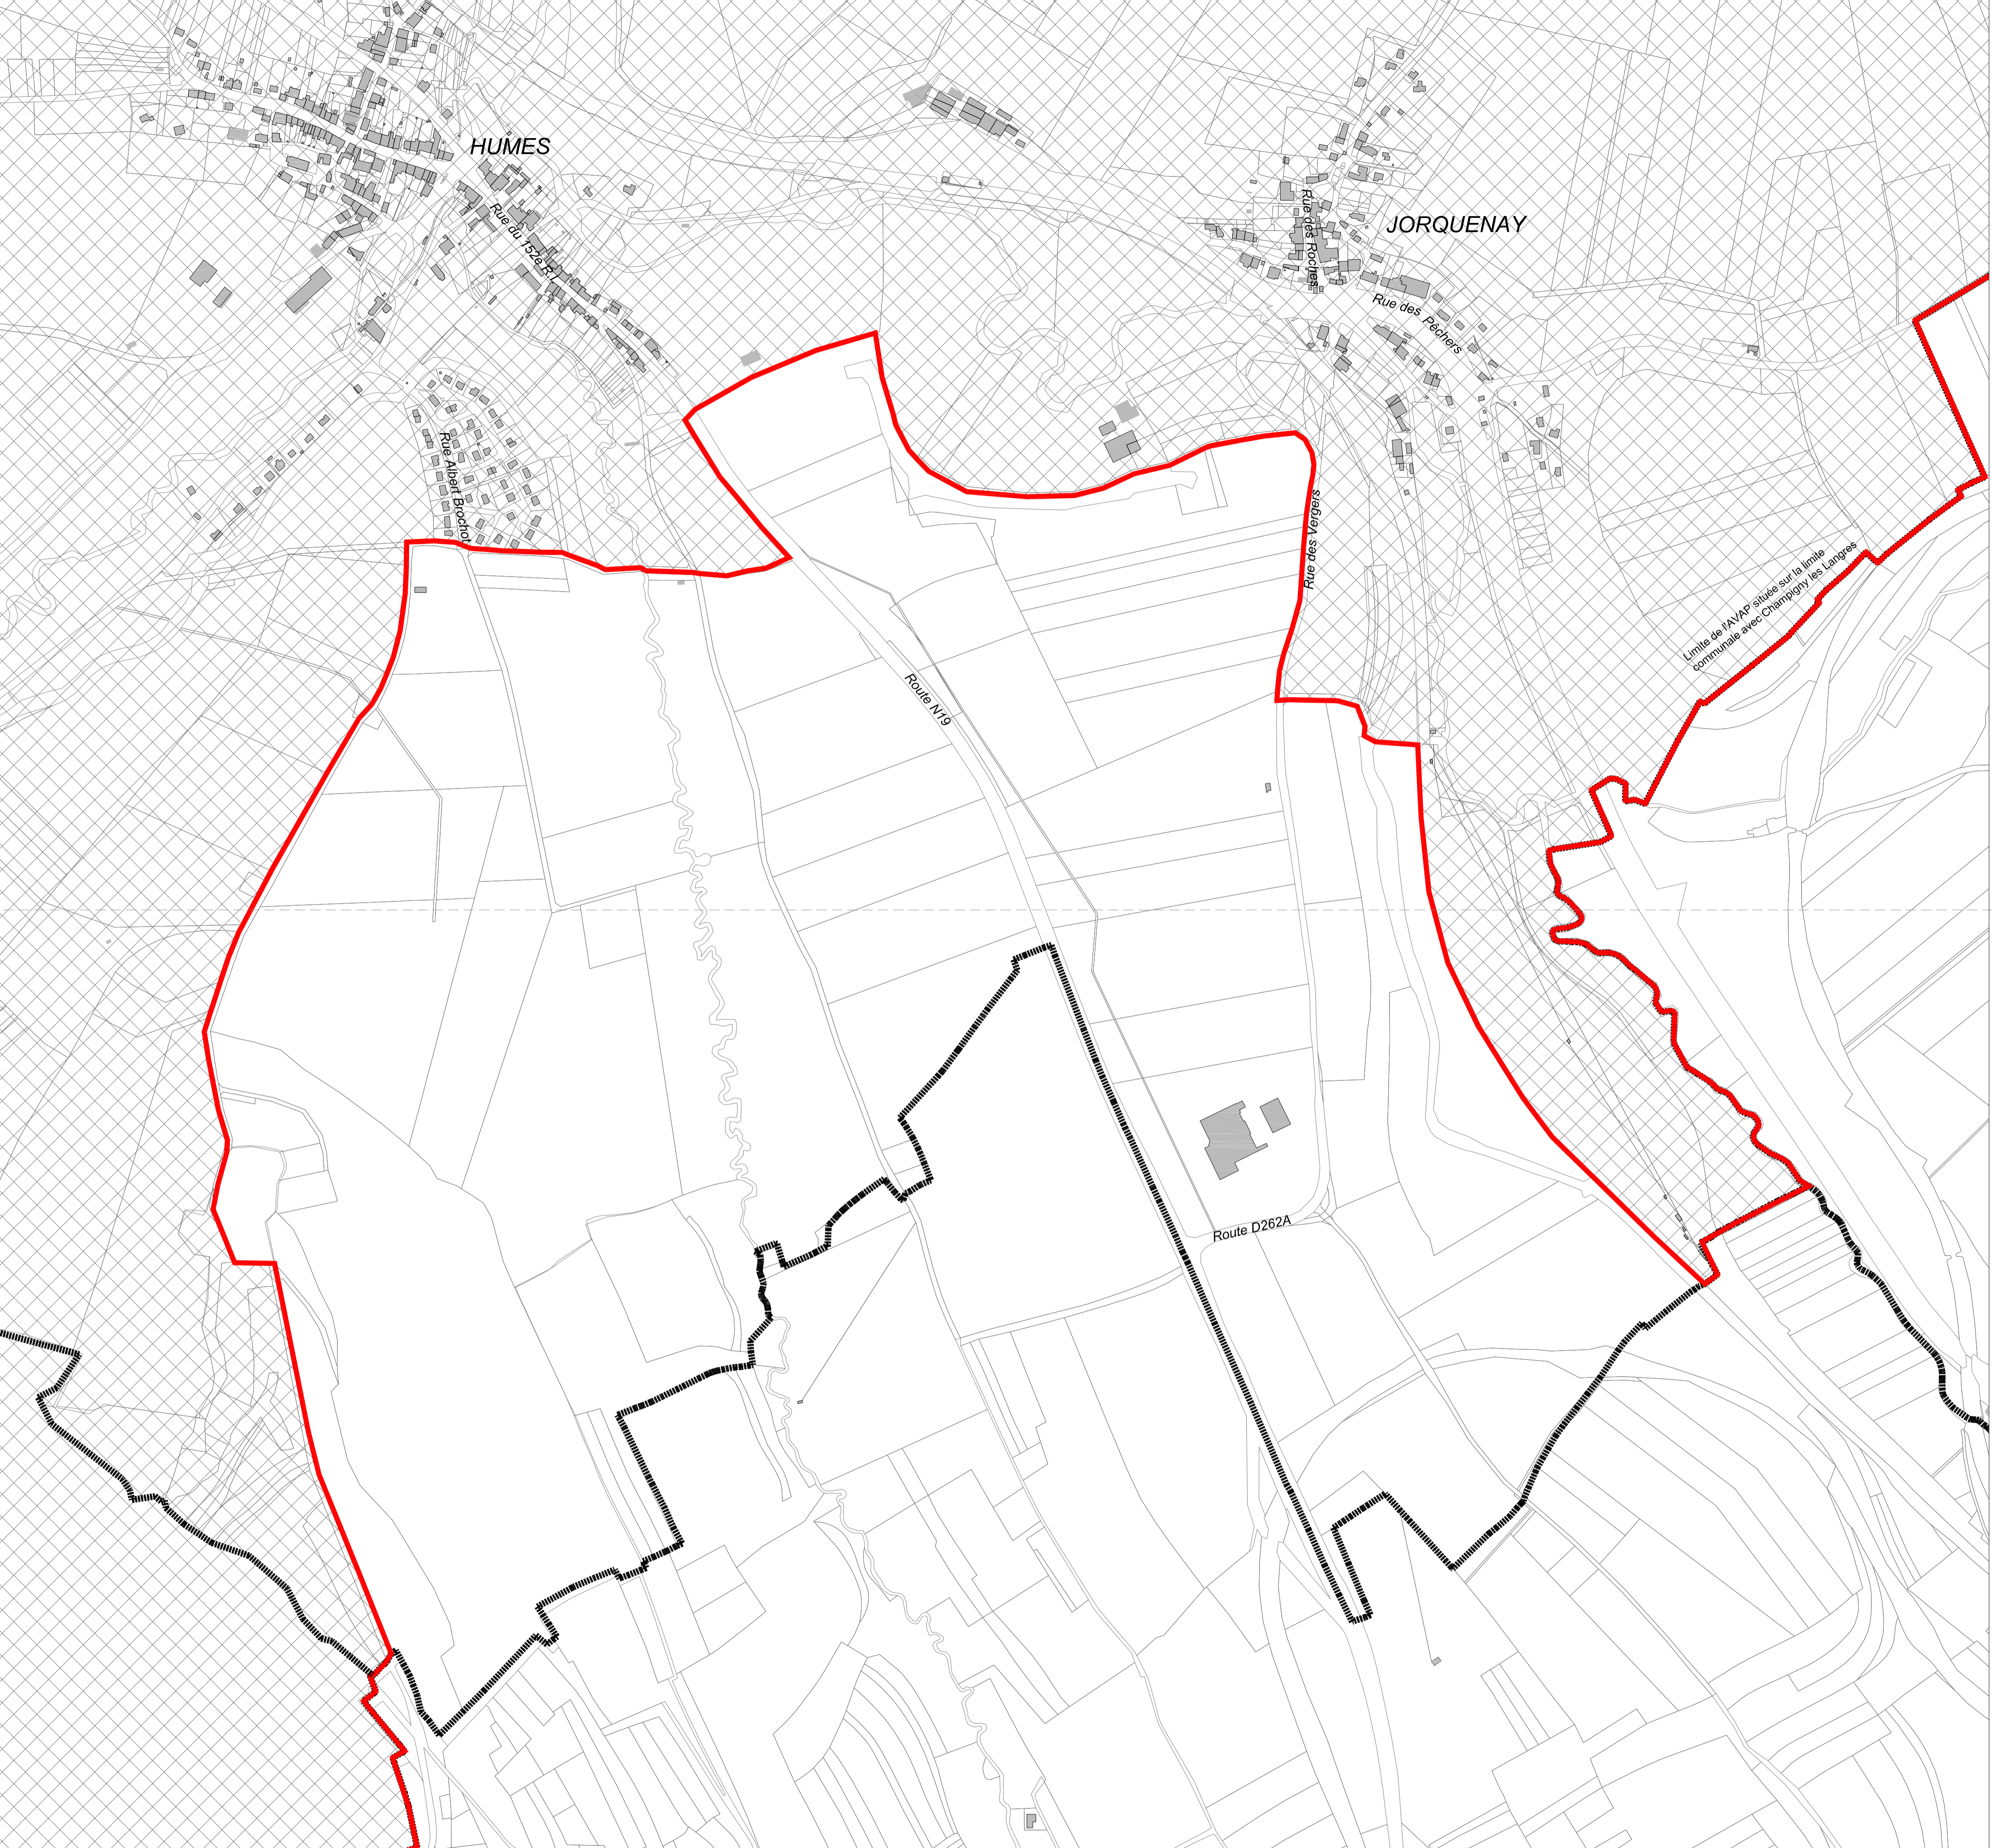

Plateau au sud de la commune

Plan de localisation

**SITE PATRIMONIAL REMARQUABLE  
DU PAYSAGE LANGROIS**

Plan de Valorisation de l'Architecture et du Patrimoine  
Document graphique

COMMUNE DE HUMES-JORQUENAY

- LEGENDE
- ..... Limite communale
  - Limite du périmètre d'application du PVAP (article I.3 du règlement du PVAP)
  - ◇◇◇◇ Territoire communal en dehors du périmètre d'application du PVAP (article I.3 du règlement du PVAP)