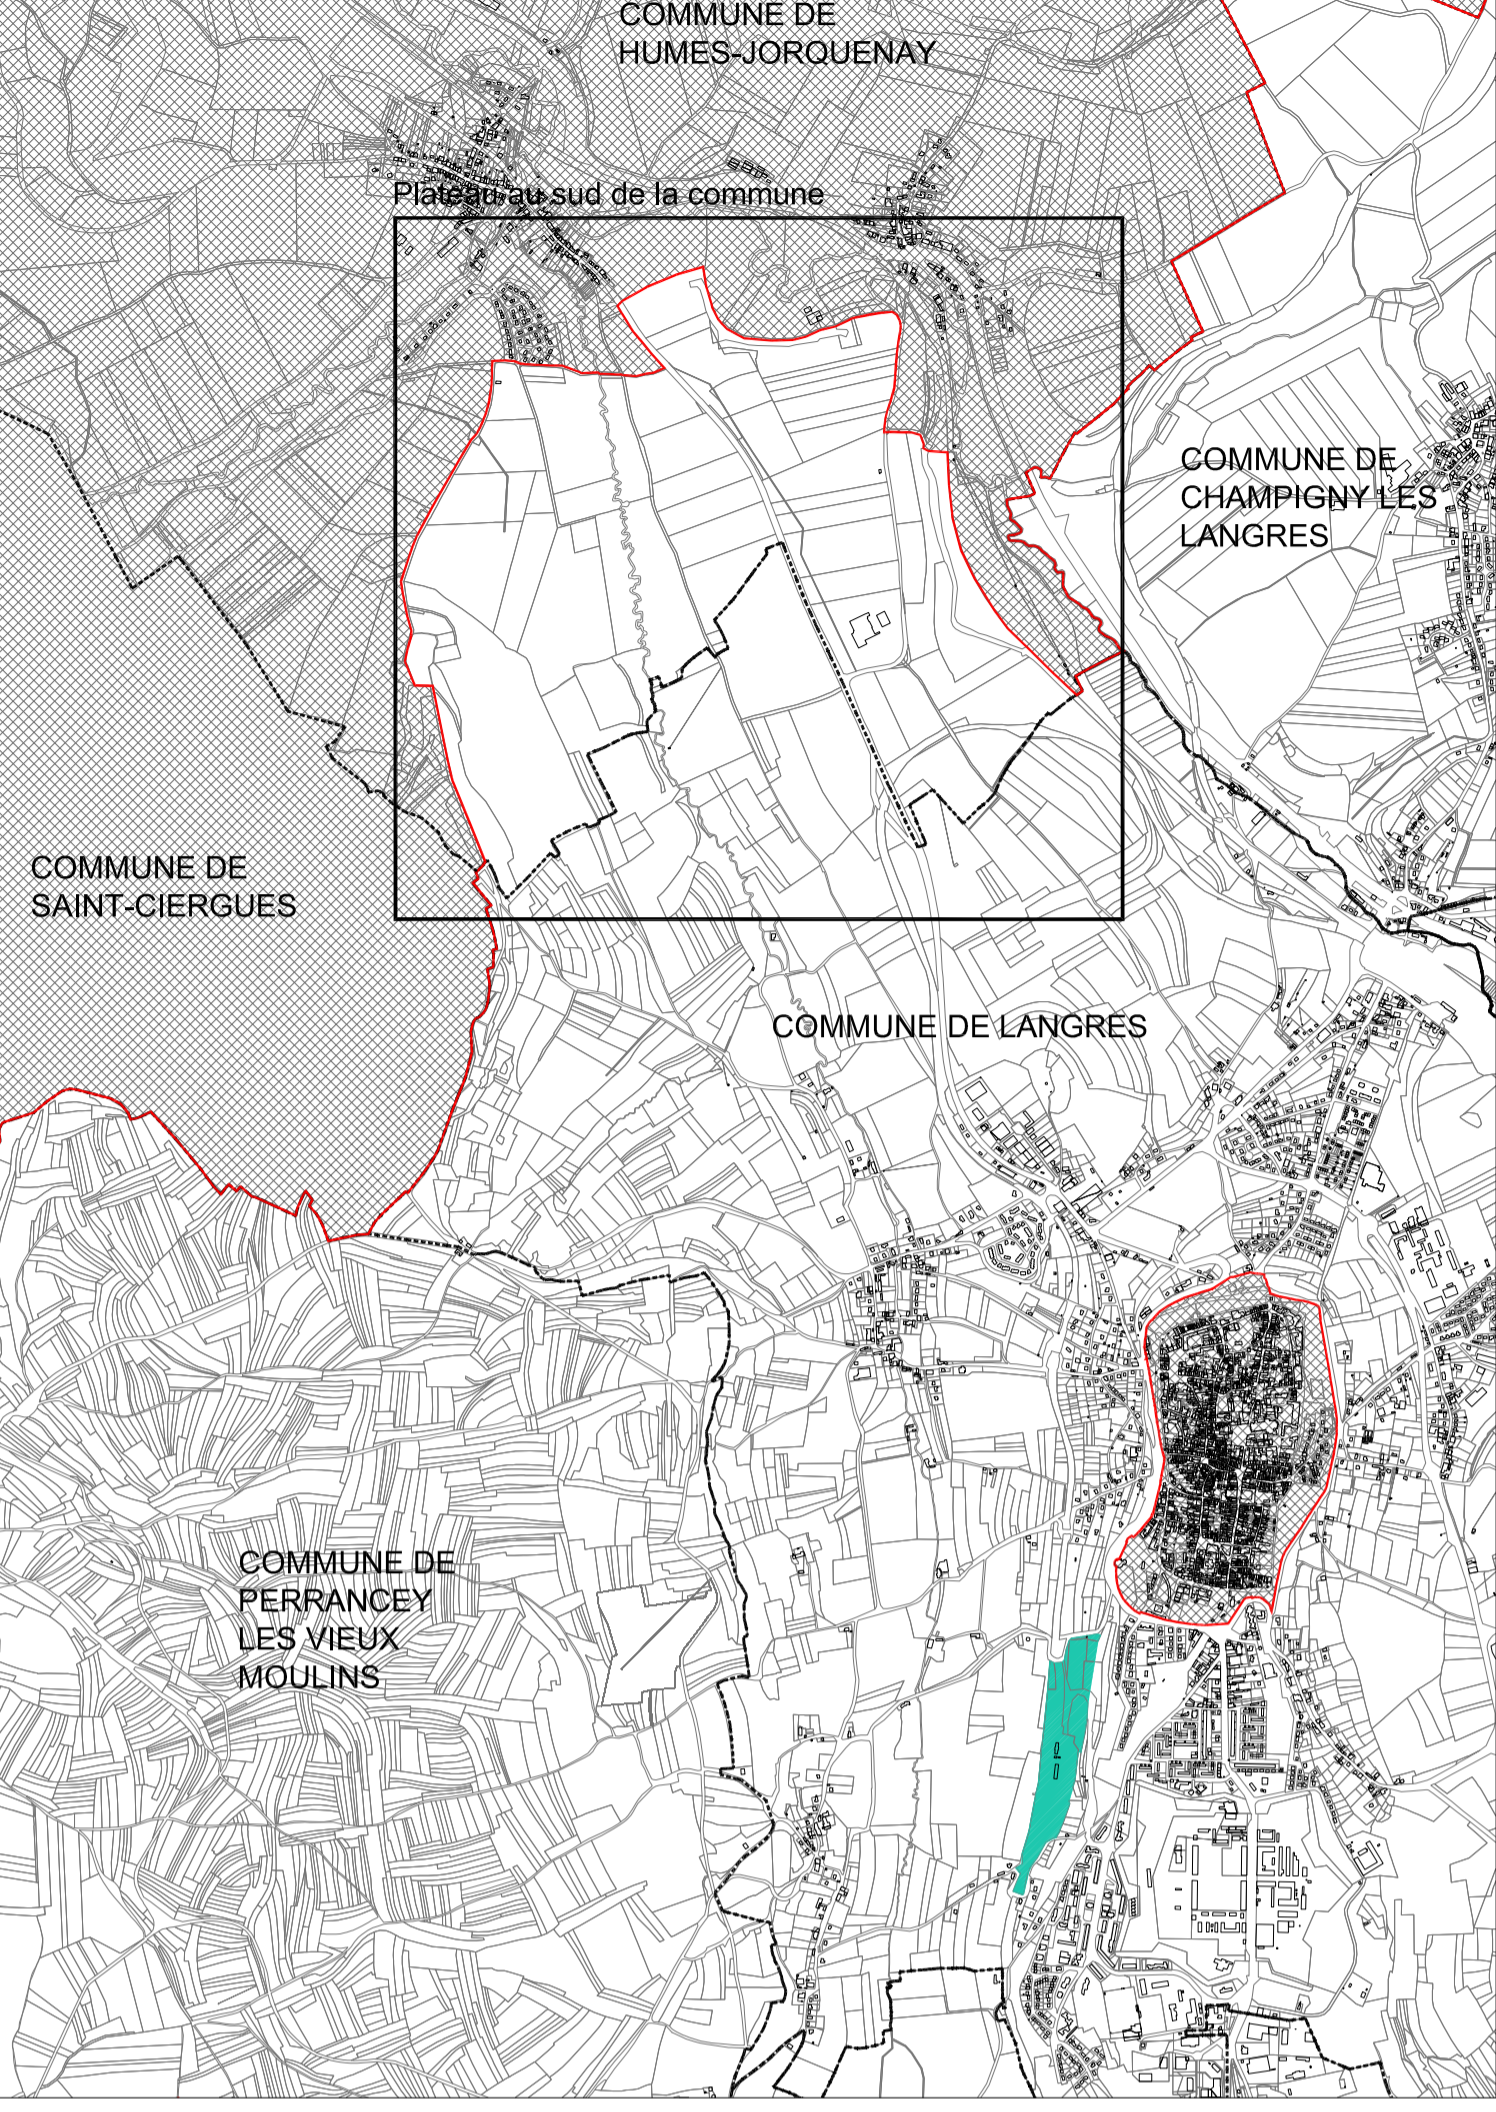

Plateau au sud de la commune

Plan de localisation

**SITE PATRIMONIAL REMARQUABLE  
DU PAYSAGE LANGROIS**

Plan de Valorisation de l'Architecture et du Patrimoine  
Document graphique

COMMUNE DE HUMES-JORQUENAY

- LEGENDE
- ..... Limite communale
  - Limite du périmètre d'application du PVAP (article I.3 du règlement du PVAP)
  - ◇◇◇◇ Territoire communal en dehors du périmètre d'application du PVAP (article I.3 du règlement du PVAP)