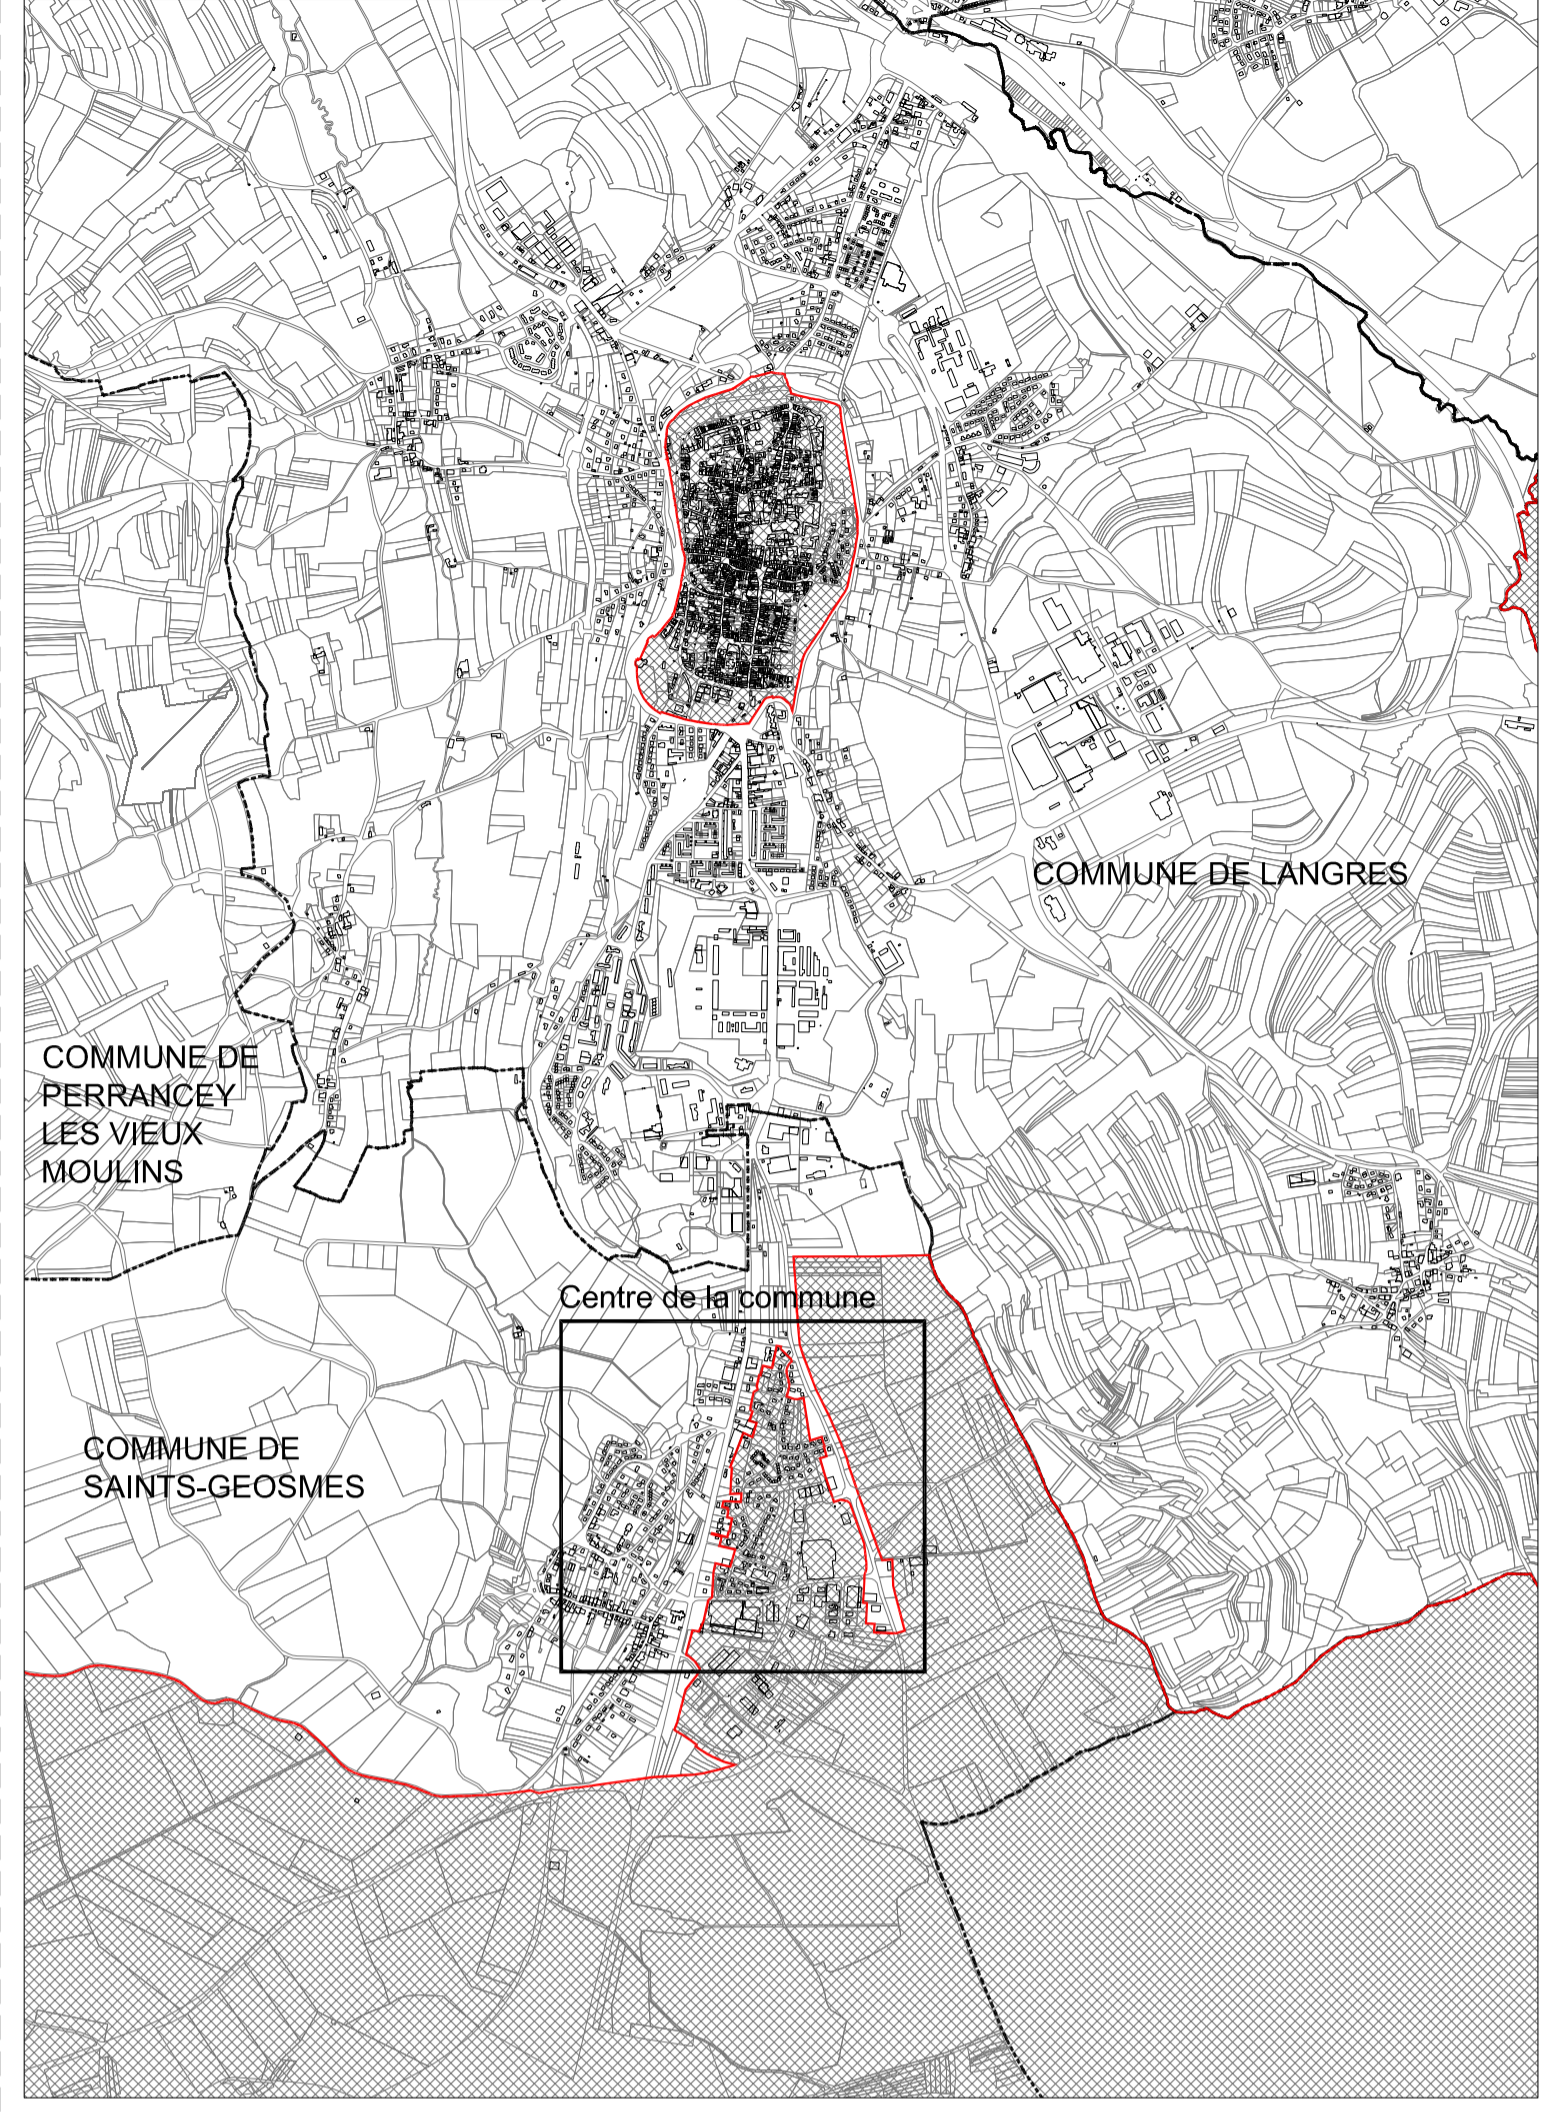

Centre de la commune

Plan de localisation

**SITE PATRIMONIAL REMARQUABLE
DU PAYSAGE LANGROIS**

Plan de Valorisation de l'Architecture et du Patrimoine
Document graphique

COMMUNE DE SAINTS GEOSMES

LEGENDE

- Limite communale
- Limite du périmètre d'application du PVAP (article I.3 du règlement du PVAP)
- Territoire en dehors du périmètre d'application du PVAP (article I.3 du règlement du PVAP)
- Délimitation des périmètres dits "bourgs anciens" (article III.1 du règlement du PVAP)
- Edifice appartenant à la typologie des fermes anciennes à travées (article IV.4.1.d du règlement du PVAP)